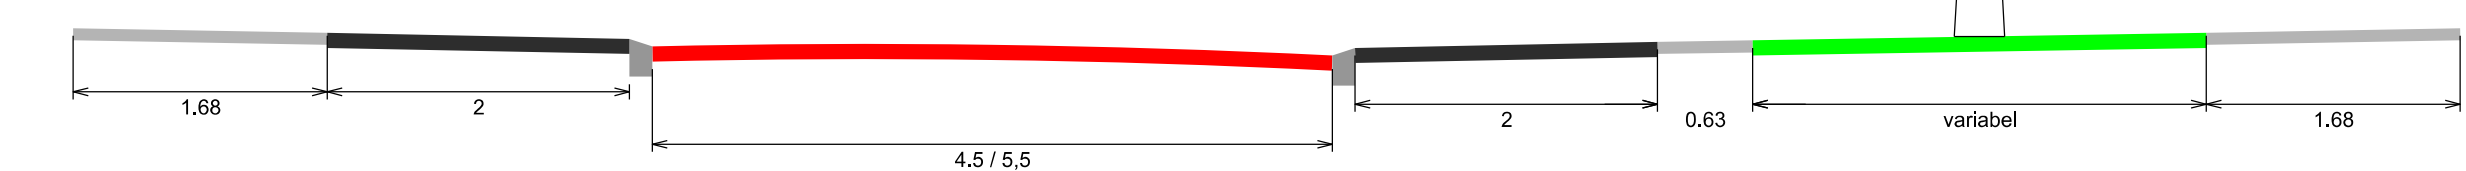

Dwarsprofiel A A

Principe langsparkeren

Principe trottoir

	ABC Gemeenten Wilibrordplein 1 5121 AV Rijnhuizen 088 - 382 3000 <small>De ABC gemeenten werken samen in de gemeenten Almere, Oost- en West-Floris, Goois, en Rijn.</small>	Domein Fisiek Cluster Leefomgeving	Datum : 7-5-2019 Getekend: abjve01 Schaal : A0 1:500 Tek. nr. :
	Onderwerp : Reconstructie 5 straten Buurt Samen Sterk Omschrijving : Variant 1 Asverspringing en langsparkeren en beplantingen overige straten		