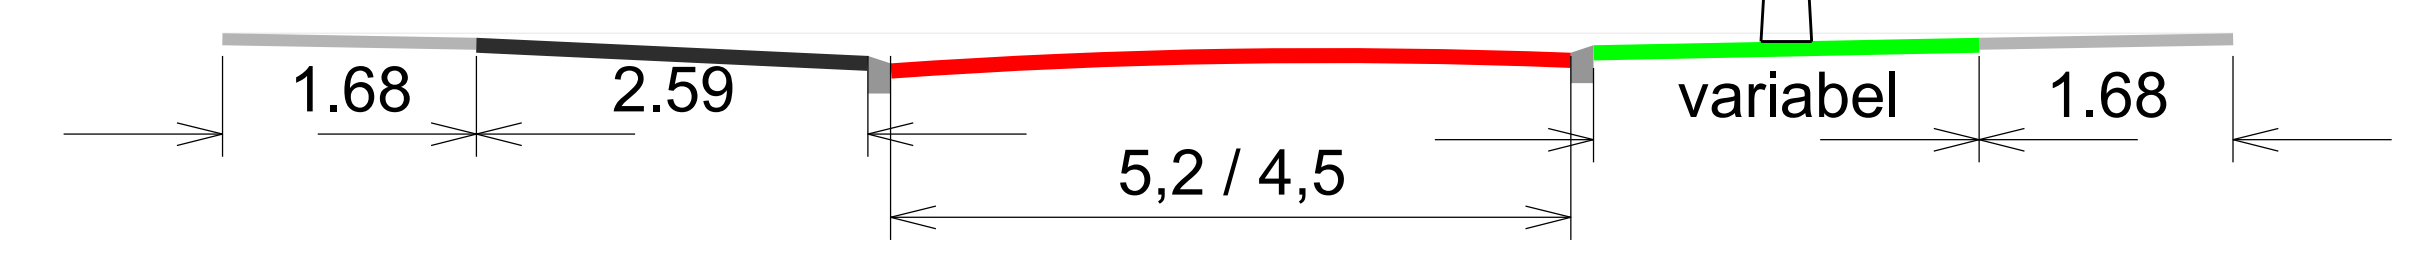

# Dwarsprofiel A-A

Principe langsparkeren

Principe trottoir

	ABC Gemeenten Wijkrotonplan 1 5131 AV Rijnhuizen 088 - 382 3000 <small>De ABC gemeenten werken samen met de gemeenten          Almere, Oost- en West-Floris, en Goois en Rivierland.</small>	Domein Fisicaal Cluster Leefomgeving	Datum : 7-5-2019 Getekend: abjve01 Schaal : A0 1:500 Tek. nr. :
	Onderwerp : Reconstructie 5 straten Buurt Samen Sterk Omschrijving : Variant 2 Schuin parkeren en langsparkeren overige straten		