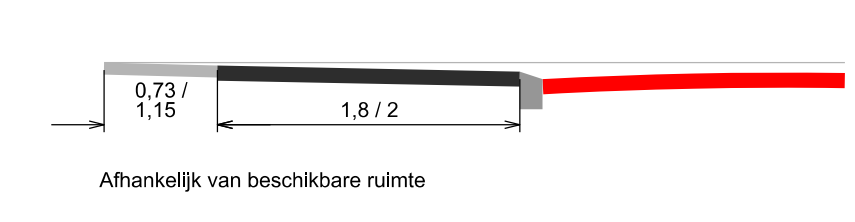

# Dwarsprofiel A-A

Principe langsparkeren

Principe trottoir

	ABC Gemeenten Wijkrotonplan 1 5131 AV Rijnhuizen 088 - 382 3000 <small>De ABC gemeenten werken samen met de gemeenten          Almere, Oost- en West-Floris, en Goois en Rivierland.</small>	Domein Fisicaal Cluster Leefomgeving	Datum : 7-5-2019 Getekend: abjve01 Schaal : A0 1:500 Tek. nr. :
	Onderwerp : Reconstructie 5 straten Buurt Samen Sterk Omschrijving : Variant 2 Schuin parkeren en langsparkeren overige straten		